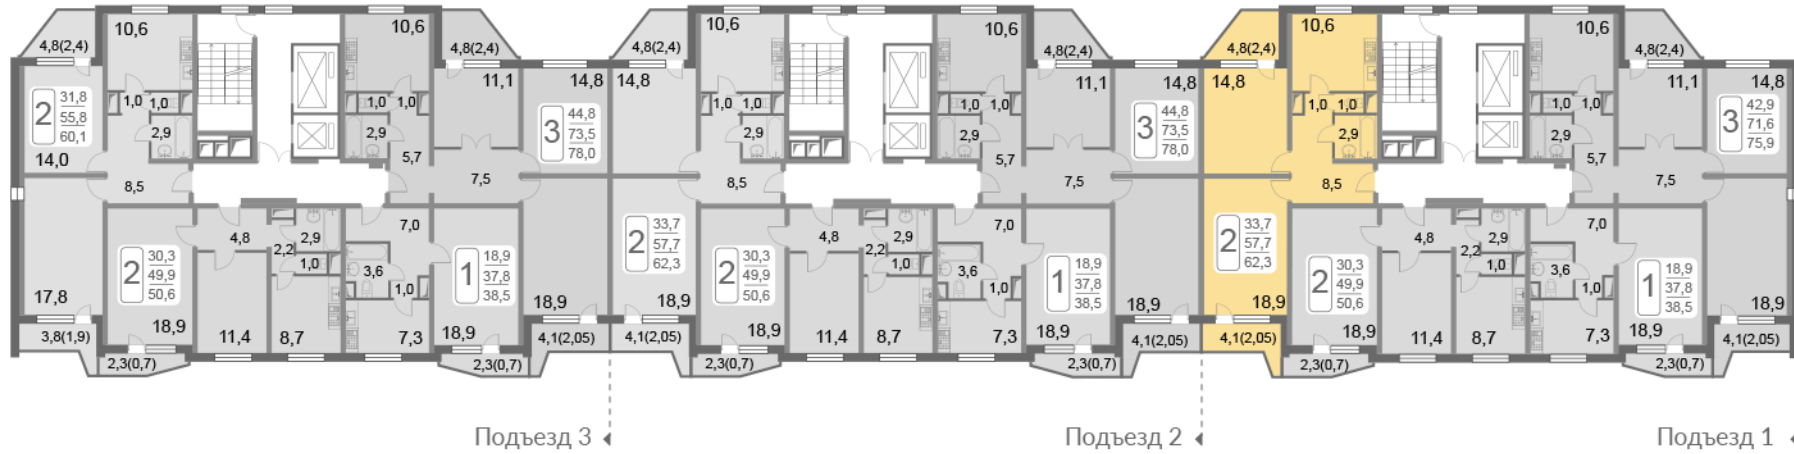

5 КОРПУС

1 Подъезд
15 Этаж

№ квартиры: **56**

Площадь: **62.65** м²

Комнат: **2**

Отделка: **да**

Цена за квартиру

со скидкой **4%**:

КОРПУС УДАЛЕН ОТ ТРАСС

Данная квартира продается с отделкой в
стиле «Прованс»
Посмотреть фото

*Размеры в чертеже указаны без учета замеров БТИ

ЗАБРОНИРОВАТЬ

*

5 КОРПУС
1 ПОДЪЕЗД
15 ЭТАЖ

Площадь:
62.65 м²

Комнат:
2