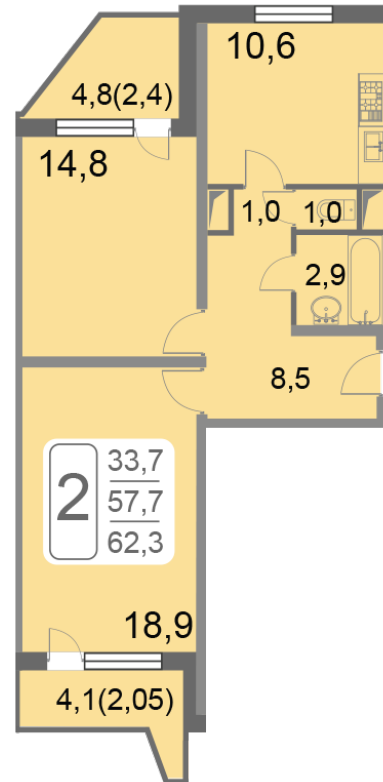

5 КОРПУС

1 Подъезд
15 Этаж

№ квартиры: **56**

Площадь: **62.65** м²

Комнат: **2**

Отделка: **да**

Цена за квартиру

со скидкой **4%**:

10 990 715 руб.

4%

СКИДКА

КОРПУС СДАН

ИПОТЕКА ОТ **5%**
ДЕЙСТВУЕТ ПРОГРАММА TRADE-IN!
СКИДКА **20%** НА МЕБЛИРОВКУ

М. СТАХАНОВСКАЯ (2019 Г. **5 МИНУТ**
ПЕШКОМ
М. НИЖЕГОРОДСКАЯ (МЦК) **15 МИНУТ**
ПЕШКОМ
5 КМ ОТ ТТК

КОРПУС УДАЛЕН ОТ ТРАСС

Данная квартира продается с отделкой в
стиле «Прованс»
Посмотреть фото

*Размеры в чертеже указаны без учета замеров БТИ

ЗАБРОНИРОВАТЬ

*